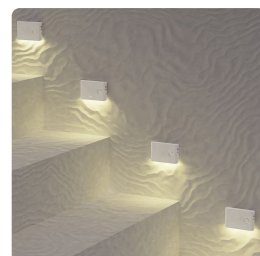

WL920

NABÍJECÍ NOČNÍ LED SVĚTELKO S POHYBOVÝM A SVĚTELNÝM SENSOREM, 0,5W, 3000K, LI-ION

EAN: 8592718046842

POČET KUSŮ V BALENÍ: 50

ZÁRUKA: 33 MĚSÍCŮ

Solight nabíjecí noční LED světélko s pohybovým a světelným senzorem, 0,5W, 3000K, Li-Ion

Nabíjecí noční světélko pro bezpečný pohyb v interiéru

Toto nabíjecí noční světélko je ideálním řešením pro osvětlení chodeb, schodišť, ložnic nebo dětských pokojů. Díky kombinaci světelného a pohybového senzoru se automaticky rozsvítí při snížené světelnosti a detekci pohybu, což zajišťuje bezpečný pohyb v noci bez nutnosti hledat vypínač. Světélko nabízí možnost nastavení intenzity svícení podle vašich potřeb, takže si můžete zvolit jemné tlumené světlo nebo silnější osvětlení až do 50lm. Teplá bílá barva světla s teplotou chromatičnosti 3000K vytváří příjemnou atmosféru a neruší při usínání.

Praktické funkce a snadná instalace

Světélko je vybaveno Li-Ion baterií s kapacitou 1500mAh, která zajistí až 20 hodin nepřetržitého svícení nebo několik týdnů provozu při občasném použití během noci. Nabíjení je jednoduché díky USB-C zdiřce. Automatické svícení trvá přibližně 30 sekund po detekci pohybu, přičemž senzor reaguje na pohyb až do vzdálenosti 5m a v úhlech 120° horizontálně a 60° vertikálně. Instalace je rychlá a bez vrtání – světélko lze připevnit na zeď pomocí magnetu a 3M lepicí pásky. Elegantní bílé provedení se hodí do každého interiéru.

- nabíjecí noční světélko se světelným a pohybovým senzorem vhodné pro umístění na stěny, chodby, schodiště, do ložnic či dětských pokojů
- světelný a pohybový senzor - automatické rozsvícení při snížené světelnosti a detekci pohybu
- stmívatelné: nastavitelná intenzita svícení
- příkon max.: 0,5W
- světelný tok max: 50lm
- teplota chromatičnosti: 3000K (teplá bílá)
- čas automatického svícení: cca 30sec.
- světelná citlivost pro spuštění: 10 lux
- detekční vzdálenost senzoru: 5m max.
- detekční úhly: 120° horizontálně, 60° vertikálně
- napájení: baterie Li-Ion 3,7V; 1500mAh
- nabíjení: USB-C zdiřka
- výdrž baterie: 20hodin nepřetržitého svícení (týdny při sepnutí několikrát za noc)
- připevnění na zeď pomocí magnetu a 3M lepicí pásky
- barva: bílá

KOMPLETNÍ POPIS